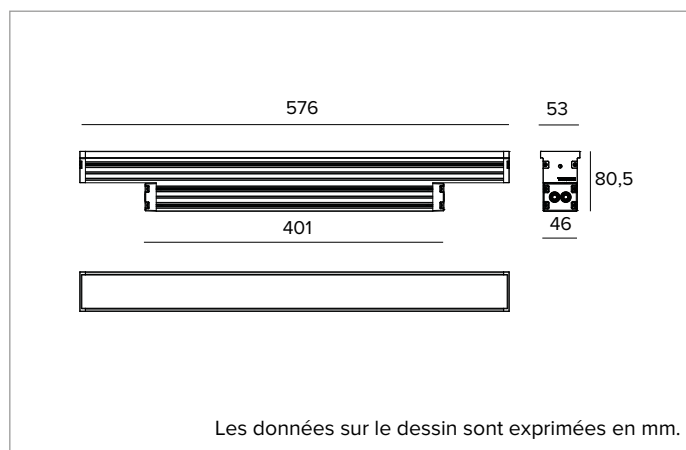

1E3271EL | JEDI COMPACT Outdoor Projecteur

Projecteur LED linéaire orientable

	4000K	H(m)	D1(m)	D2(m)	E _{max} (lx)		
	Ra80	85°	32°				
Fixture Power	28W	1	1.84	0.57	2518		
Source Flux	3600lm	2	3.68	1.14	629		
Fixture Flux	2690lm	3	5.52	1.70	280		
Efficacy	96lm/W	4	7.36	2.27	157		
TS1084	I _{max} =699cd/klm	I _{max}	2518cd	5	9.20	2.84	101

SOURCE

Cartes linéaires LED haute puissance et haute efficacité Ra80. Ra90 à la demande.

La classe d'efficacité énergétique du produit : D

Puissance nominale : 24W

Flux nominal : 3600lm

Indice de rendu des couleurs : 80

Rf : 82,6

Rg : 95,7

CCT nominale : 4000K

SDCM : 3

Durée utile (L80/B10) : >50000h tq +25°C

CARACTÉRISTIQUES DE L'ÉCLAIRAGE

Groupe optique interne composé de lentille primaire cylindrique en verre, réflecteur en aluminium anodisé haute réflexion et filtre holographique intégré. Version Flood.